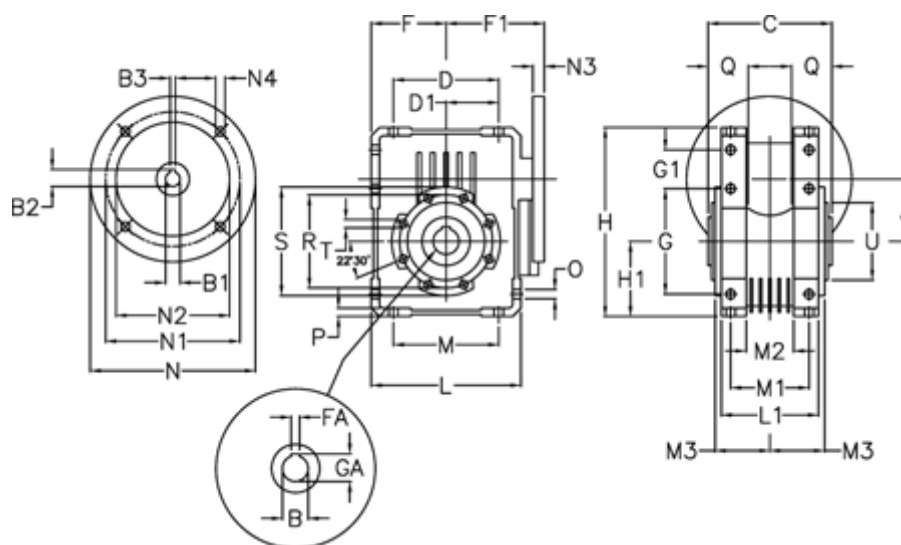

Varenummer: 392211003074136
 Beskrivelse: Snekkegear med skridnav
 W110 L2-U-30-P100 B14

Mål

A = 110.1	F = 125	L = 250	N2 = 110	T = M12x19
B = 42	F1 = 151	L1 = 143	N3 = 13	U = 130
B1 E7 = 28	FA = 12	M = 184	N4 = 13	
B2 = 31.3	G = 184	M1 = 115	O = 14	
B3 H9 = 8	G1 = 58	M2 = 69	P = 14	
C = 155	GA = 45.3	M3 = 73	Q = 45	
D = 174	H = 308	N = 160	R = 165	
D1 = 82	H1 = 125	N1 = 130	S = 200	